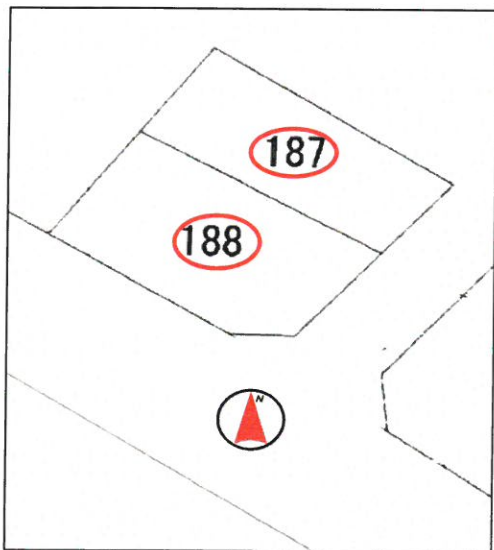

売買土地

江南市

34、99坪

力長町神明

価格

860 万円

坪単価 約24.5万

★東南角地・日当たり良好！
★旧既存宅地要件あり

布袋北小学校・布袋中学校区内

所在地	江南市力長町神明187番, 188番		
交通	名鉄犬山線「江南」駅	徒歩22分	
	名鉄犬山線「柏森」駅	徒歩23分	

土地面積	115.7㎡(34.99坪)		
ほかに私道面積	-		
土地権利	所有権	地目	宅地
都市計画	市街化調整区域		
用途地域	無指定		
建ぺい率	60%	容積率	200%
他の法令上の制限	開発審査基準17号		
引渡条件	解体更地渡し		
現況	建物有	引渡日	相談
接道状況 (角地・間口)	南側幅員約6.0mの公道に間口約10m接面 東側幅員約4.0mの公道に間口約10m接面		
設備	電気・水道・プロパンガス・個別浄化槽		
備考	<p>※旧既存宅地要件有</p> <p>※解体更地渡し</p> <p>※給水装置引き込み済み</p> <p>187番：46.28㎡ 188番：69.42㎡</p> <p>【ライフインフォメーション】</p> <ul style="list-style-type: none"> ●布袋北保育園・・・約1250m ●布袋北小学校・・・約840m ●布袋中学校・・・約2260m 		